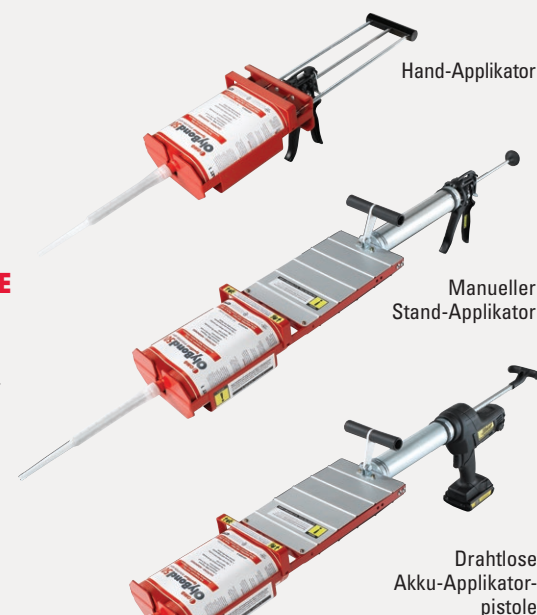

OMG® OlyBond500®

KLEBSTOFF FÜR DACHDÄMMUNGEN, ABDICHTUNGEN UND PRODUKTIVITÄTS-STEIGERENDE WERKZEUGE

OlyBond500® ist der führende Klebstoff für Anwendungen an Flachdächern. Er ist ein schnell wirkender Zweikomponenten-Polyurethan-Klebeschäum mit geringer Ausdehnung und dient zum Befestigen von den meisten Dämmstoffarten auf einer breiten Palette gängiger Dachuntergründe und -materialien. OlyBond500-Isolierkleber sind einfach und problemlos in der Anwendung, damit Ihre Arbeit auf dem Dach schnell erledigt ist, und Sie Ihren nächsten Auftrag beginnen können.

OLYBOND500®

OlyBond500 ist als Bag-in-Box-Set (zwei Beutel mit je 18,9 Liter [5 Gallonen]) und in 1.500-ml-SpotShot-Kartuschen für einfache Anwendung erhältlich. OlyBond500 wird mittels eines tragbaren 1:1-Applikators in Form einer halbfesten Raupe aufgetragen, die sich auf 20-25 mm (¾ bis 1-in.) über dem Substrat ausbreitet.

HAND-APPLIKATOR

- Leichtgewichtig und einfach in der Handhabung.
- Optimal für Reparaturen oder kleinere Flächen.
- Preiswert und bei allen großen Fachhändlern auf Lager.

MANUELLER STAND-APPLIKATOR

- Leichtgewichtig und tragbar
- Die Applikation im Stehen verringert die Ermüdung des Handwerkers bei höherer Produktion.

DRAHTLOSE AKKU-APPLIKATORPISTOLE

- Vollständig montiert und mit robustem Transportbehälter.
- Beinhaltet zwei (2) 18 Volt-Lithium-Ionen-Akkus (LiB) sowie ein 110 Volt-Ladegerät.
- Inklusive Akkuladeanzeige und 30-Minuten-Schnellladung – 50 % Zeitersparnis!
- Einfache Bedienung und Verwendung.